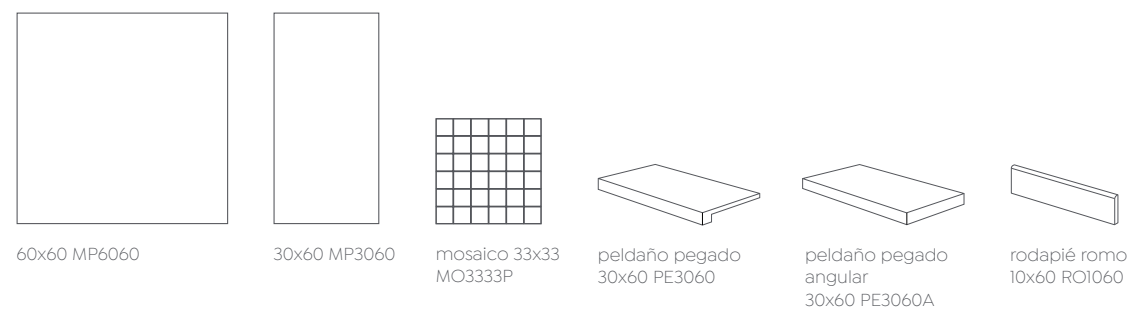

VERMONT

MATT RELIEF V3 12 FACES

60x60 · 30x60 cm 24x24" · 12x24"

COLORS. COLORES

vermont ceniza - mosaico vermont ceniza

vermont gris

vermont ceniza

vermont topo

60x60 MP6060

30x60 MP3060

mosaico 33x33
MO3333P

peldaño pegado
30x60 PE3060

peldaño pegado
angular
30x60 PE3060A

rodapié romo
10x60 RO1060

SIZE	PIECES/ BOX	PIECES/ PALLET	BOX/ PALLET	M2. SQM/ BOX	M2. SQM/ PALLET	KG/ BOX	KG/ PALLET
60x60	4	144	36	1,44	51,84	30,00	1.100,00
30x60	8	320	40	1,44	57,60	25,60	1.044,00
mosaico 33x33	5	-	-	-	-	-	-
rodapié 10x60	10	-	-	-	-	-	-