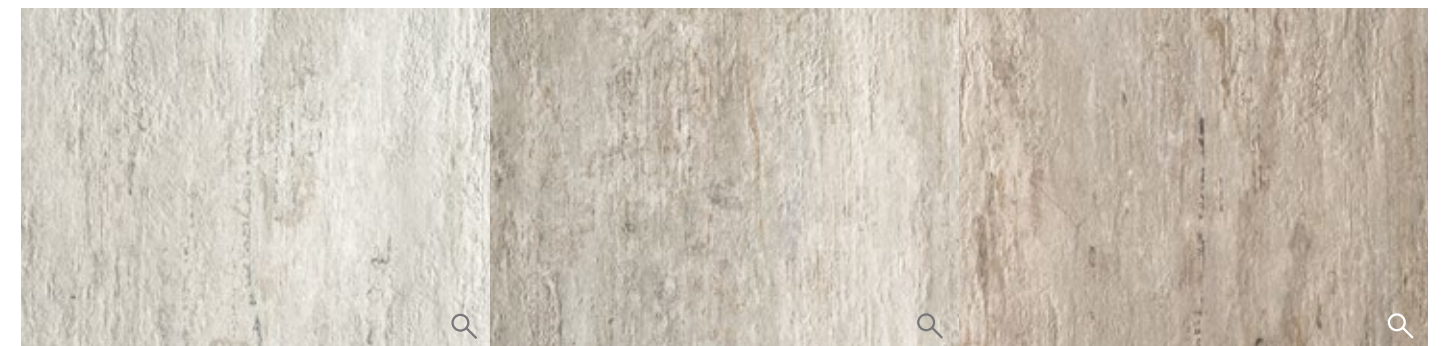

VERMONT

MATT RELIEF V3 12 FACES

60x60 · 30x60 cm 24x24" · 12x24"

COLORS. COLORES

vermont ceniza - mosaico vermont ceniza

vermont gris

vermont ceniza

vermont topo