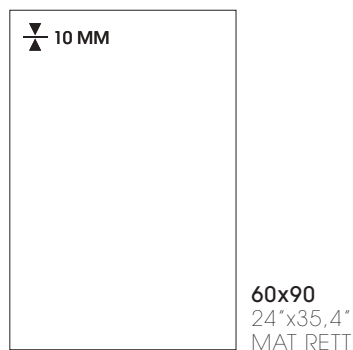

**GRES PORCELLANATO
IMPASTO COLORATO**

COLOURED BODY
PORCELAIN STONWARE

DURCHGEFÄRBTES
FEINSTEINZEUG

КЕРАМОГРАНИТ,
ОКРАШЕННЫЙ В МАССЕ

DIGITAL TECHNOLOGY

GRÈS CÉRAMÉ COLORÉ
DANS LA MASSE

PORCELÁNICO DE PASTA
DE COLOR

Signature Stone

FORMATI

SIZES - FORMATS - FORMATE - FORMATOS - ФОРМАТЫ

Pezzi Speciali 20mm White / Beige / Grey disponibili su richiesta
Special Pieces 20mm White / Beige / Grey available on request